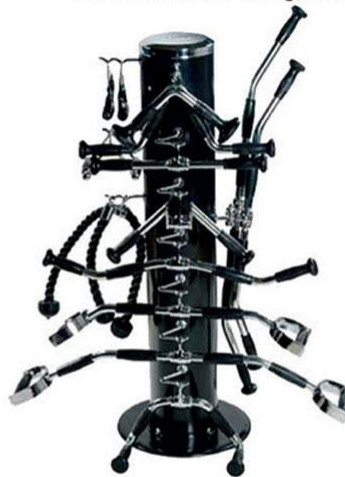

0026

Sand bag rack-5 teris
 Meas:73*65*13.5cm,149*24.5*8.5cm
 N.W./G.W.:13.1/14.4kg,7.4/8.6KG

0074

Bosu Store Rack
 Meas:153*69*18cm
 N.W./G.W.:20/22KG

0075

Bosu store rack
 Main tube:Φ50*1.5mm
 Meas:154*77*16cm
 N.W./G.W.:18/20kg